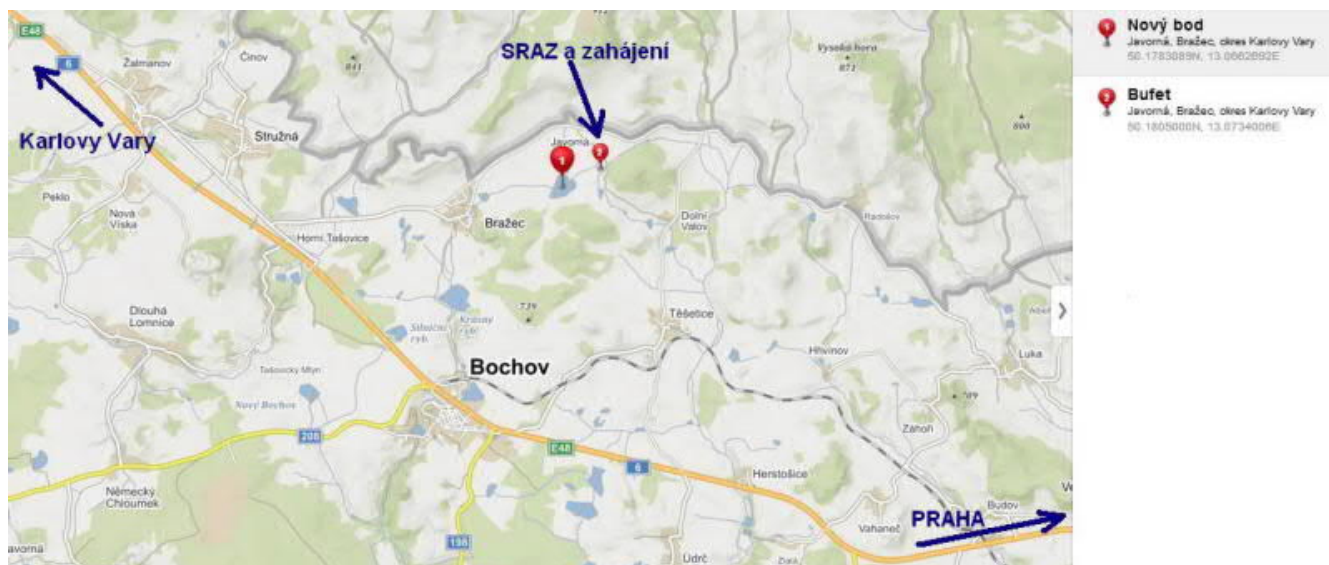

Pro rychlé vzkazy je možné též sledovat událost na FB:

<https://www.facebook.com/events/1826310724120659/>

Loc: 50.1804311N, 13.0734756E

Ukázat na mapě místo srazu nebo naplánovat trasu:

<https://mapy.cz/zakladni?vlastni->

[body&x=13.0734757&y=50.1807610&z=14&ut=Javorensk%C3%BD%20rybn%C3%ADk&ut=BUFET&uc=934hDxYYTShPzg7Y&ud=50%C2%B010%2741.912%22N%2C%2013%C2](https://mapy.cz/zakladni?vlastni-body&x=13.0734757&y=50.1807610&z=14&ut=Javorensk%C3%BD%20rybn%C3%ADk&ut=BUFET&uc=934hDxYYTShPzg7Y&ud=50%C2%B010%2741.912%22N%2C%2013%C2)