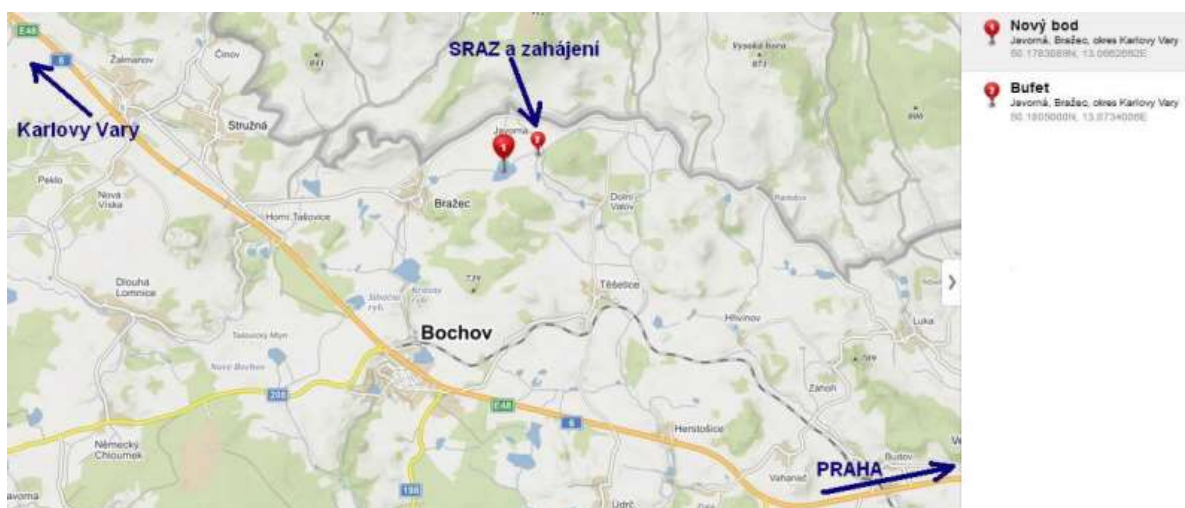

Pro rychlé vzkazy je možné též sledovat událost na FB:

<https://www.facebook.com/events/954643672602598/>

Loc: 50.1804311N, 13.0734756E

Na výsledky, foto a průběh z minulých derby a akcí se můžete podívat zde:
Na webu <http://www.artemis-gold.cz> – sekce AKCE