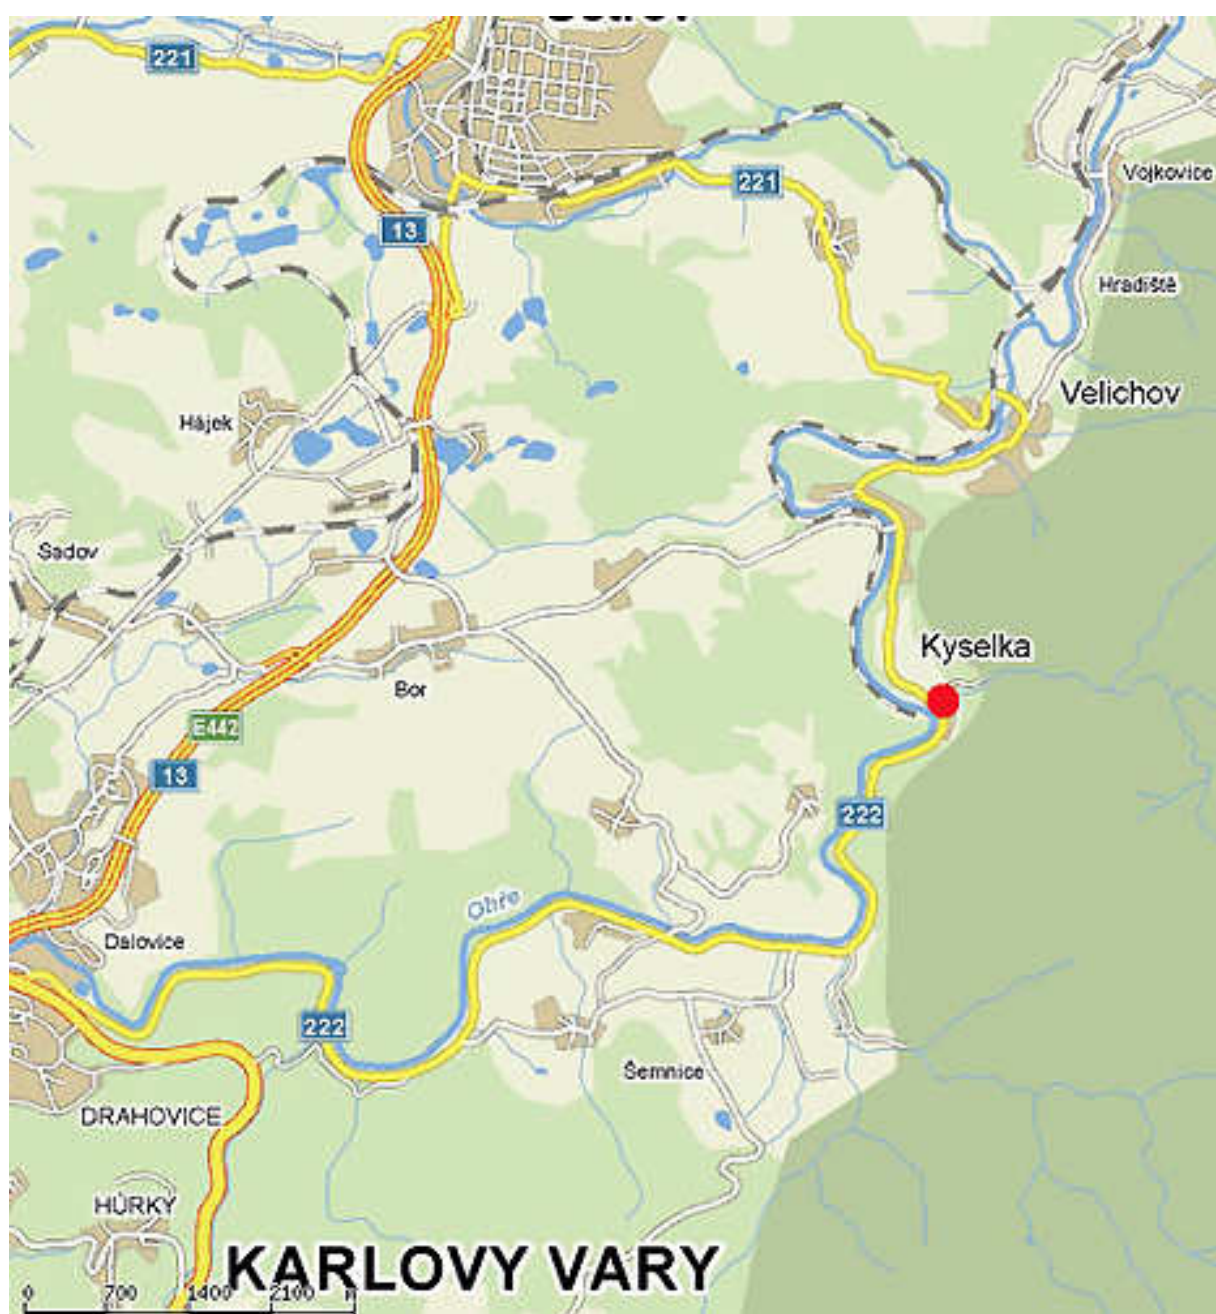

Více formací najdete: http://www.artemis-gold.cz/dovolena_2012.htm

Loc: 50°16'12.614"N, 12°59'40.018"E

Ukázat na mapě místo srazu nebo naplánovat trasu:

<http://www.mapy.cz/#mm=ZTtTcP@sa=s@st=s@ssq=rado%C5%A1ov%2087@ss>